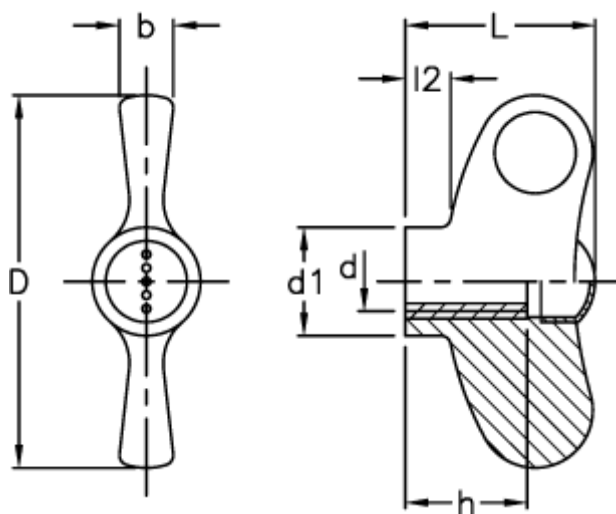

Varenummer: 23052232266
Beskrivelse: E+G Vingemøtrik
EWN.48 B-M8-C6, rød dækkappe

Mål

b	= 7
D	= 47
d1	= 13.5
d 6H	= M8
h	= 12
L	= 24
l2	= 5.5